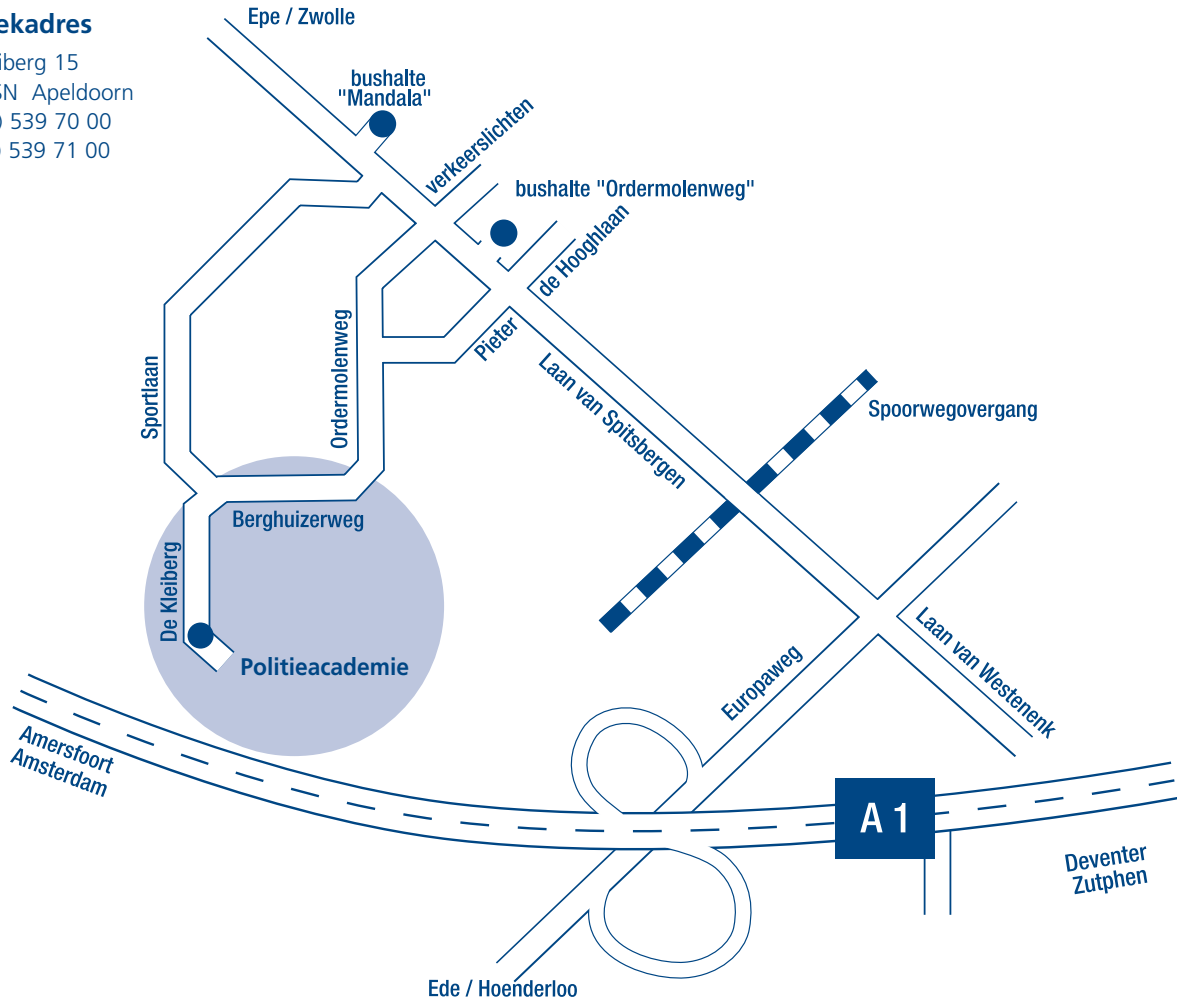

Bezoekadres

De Kleiberg 15
7312 SN Apeldoorn
T (055) 539 70 00
F (055) 539 71 00

Politieacademie locatie Apeldoorn Kleiberg

Amersfoort/Deventer (A1/E8)

Afslag Apeldoorn/Hoenderloo.

Richting Apeldoorn.

Bij de verkeerslichten linksaf. Spoorweg oversteken. Bij de verkeerslichten rechtdoor. Eerste weg links (Sportlaan). Deze weg volgen tot aan het bord waarop de Politieacademie is aangegeven.

Zwolle (A50)

Afslag A1 richting Amsterdam.

Afslag Apeldoorn/Hoenderloo.

Richting Apeldoorn. Bij de verkeerslichten linksaf. Spoorweg oversteken. Bij de verkeerslichten rechtdoor. Eerste weg links (Sportlaan). Deze weg volgen tot aan het bord waarop de Politieacademie is aangegeven.

Arnhem (A50)

Afslag Apeldoorn/Beekbergen.

Na Beekbergen de eerste verkeerslichten linksaf, richting Ugchelen.

Deze weg blijven volgen tot over de spoorweg. Bij de eerstvolgende verkeerslichten rechtdoor en eerste weg links. Deze weg volgen tot aan het bord Politieacademie.

Openbaar vervoer

Vanaf station Apeldoorn buslijn 4 of 7, uitstappen halte Ordermolenweg of Mandala, dan nog 15 minuten lopen.

• Politieacademie
Police Academy of the Netherlands